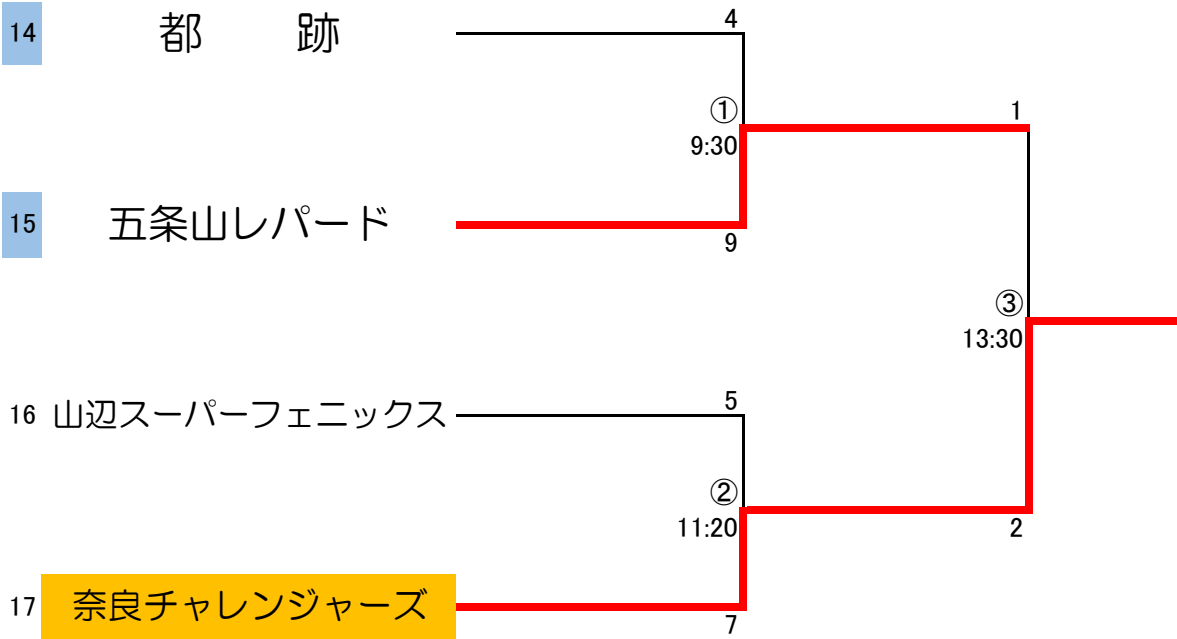

Dブロック

令和元年5月1日(水・祝)
会場 柏木球技場北