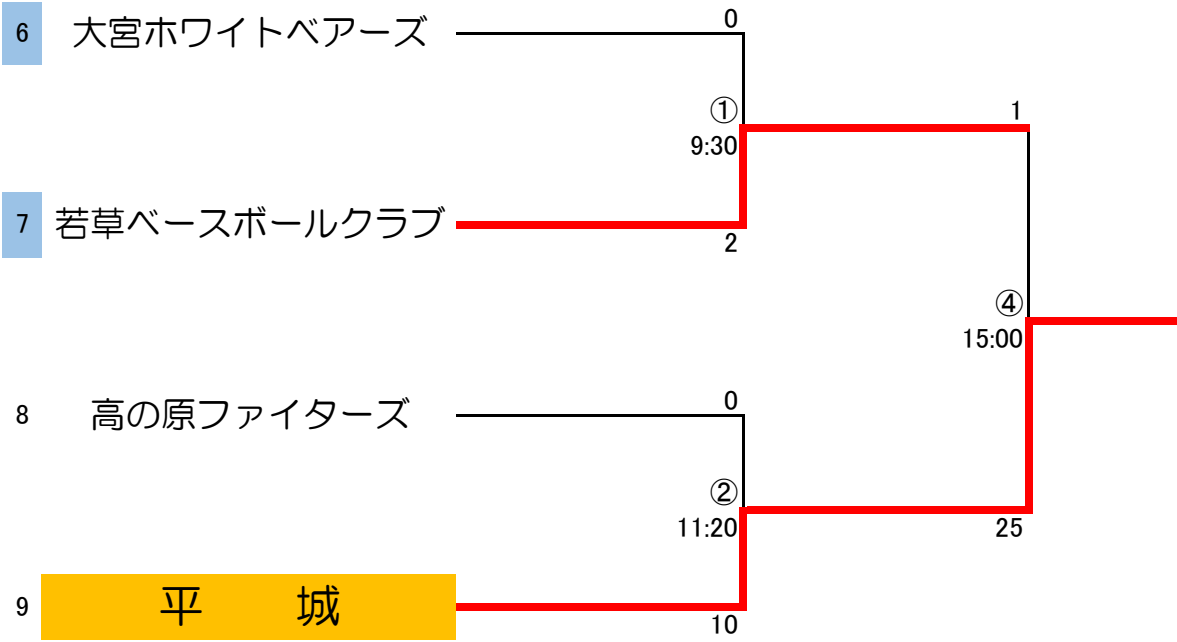

Aブロック

令和元年5月1日(水・祝)
会場 ならでんスタジアム

令和元年5月2日(木・休)
会場 ならでんスタジアム

各会場

上段がネット・ベース・プレート・ポイント・審判席(テーブル、ジャグ、タイマー、各種用紙、筆記用具)

下段は、ラインカー・石灰・メジャー・審判席(テント、得点板)

Bブロック

令和元年5月1日(水・祝)
会場 ならでんスタジアム