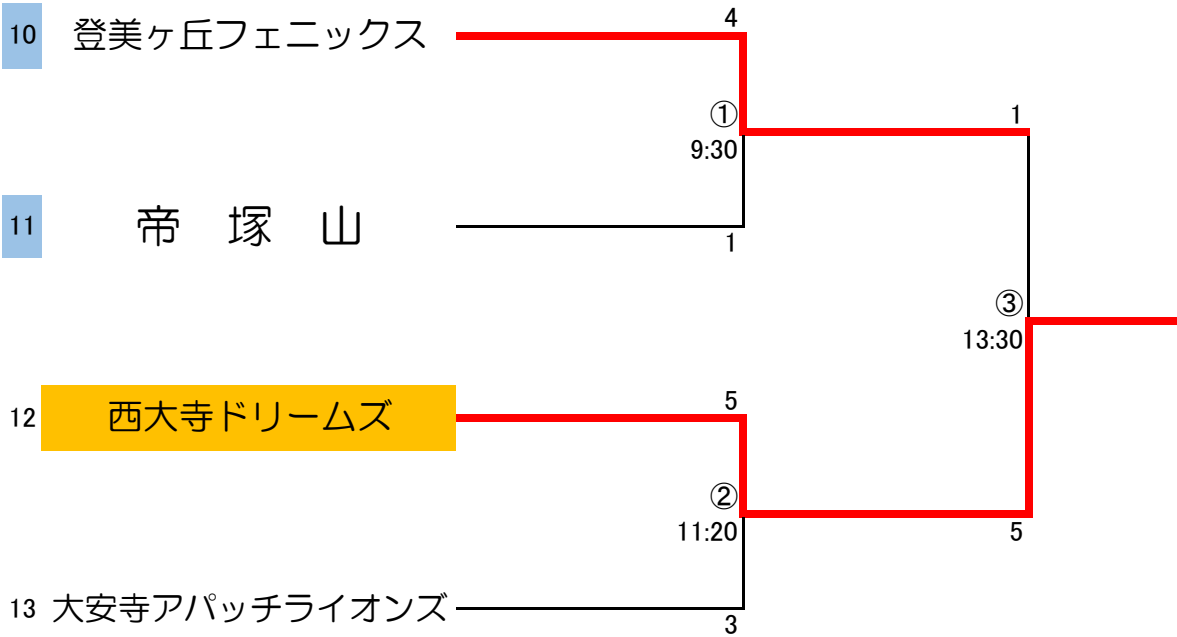

Aブロック

令和元年5月1日(水・祝)
会場 ならでんスタジアム

令和元年5月2日(木・休)
会場 ならでんスタジアム

各会場

上段がネット・ベース・プレート・ポイント・審判席(テーブル、ジャグ、タイマー、各種用紙、筆記用具)

下段は、ラインカー・石灰・メジャー・審判席(テント、得点板)

Bブロック

令和元年5月1日(水・祝)
会場 ならでんスタジアム

Cブロック

令和元年5月1日(水・祝)
会場 緑ヶ丘球場

Dブロック

令和元年5月1日(水・祝)
会場 柏木球技場北

Eブロック

令和元年5月1日(水・祝)
会場 柏木球技場南