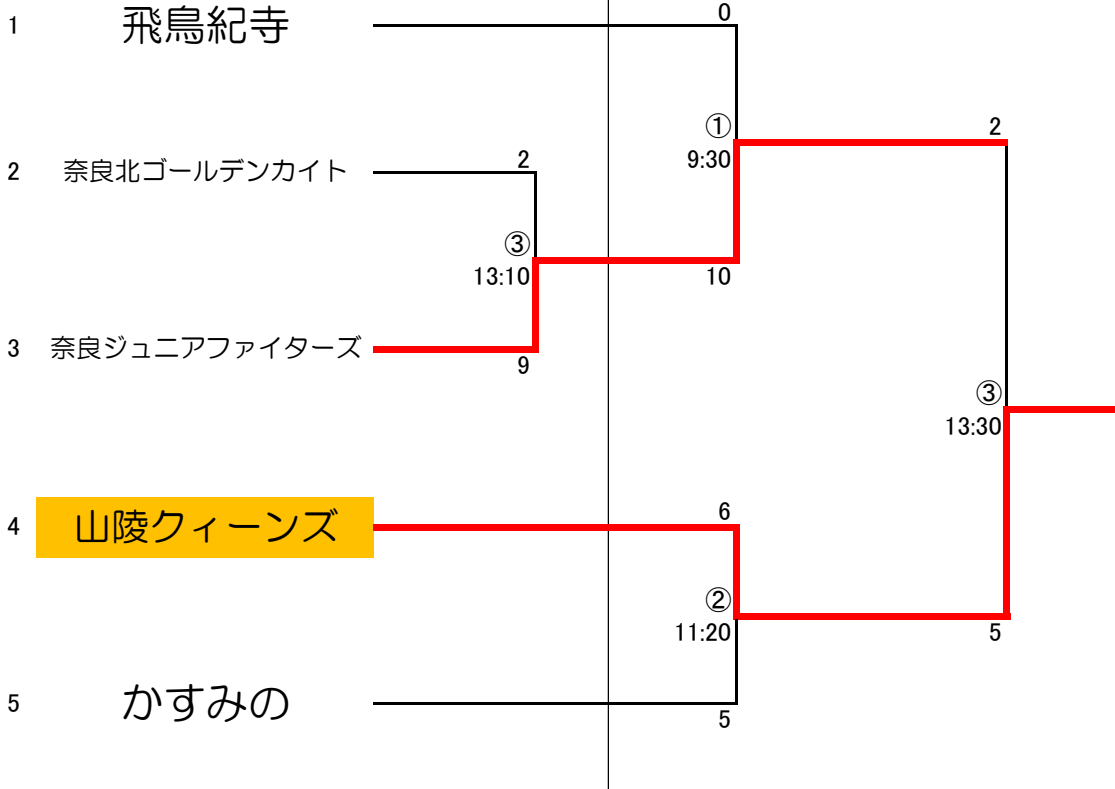

Aブロック

令和元年5月1日(水・祝)
会場 ならでんスタジアム

令和元年5月2日(木・休)
会場 ならでんスタジアム

各会場

上段がネット・ベース・プレート・ポイント・審判席(テーブル、ジャグ、タイマー、各種用紙、筆記用具)

下段は、ラインカー・石灰・メジャー・審判席(テント、得点板)

Bブロック

令和元年5月1日(水・祝)
会場 ならでんスタジアム

Cブロック

令和元年5月1日(水・祝)
会場 緑ヶ丘球場

Dブロック

令和元年5月1日(水・祝)
会場 柏木球技場北

Eブロック

令和元年5月1日(水・祝)
会場 柏木球技場南